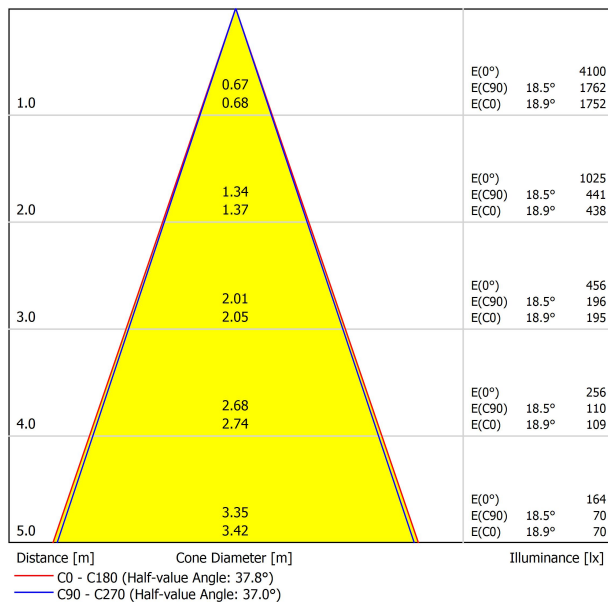

LUMINARIA | DATOS FOTOMÉTRICOS

Eficiencia Lumínica	93%
Ángulo del haz de luz	38°

LUMINARIA | DATOS ELÉCTRICOS

Driver	Incluido
Potencia del sistema	17,89 W
Tensión	48Vdc
Regulación	No Dim
Clase de seguridad eléctrica	II

OTROS DATOS

Estanqueidad	IP20
Control inalámbrico	Consultar
Ángulo de basculación	310°
Ángulo de giro	360°
Tipo de carril	Track 48V
Peso	303 g
Peso con embalaje	375 g
Dimensiones embalaje	188 x 165 x 53 mm
Unidades por embalaje	1
Materiales	Aluminio / Policarbonato

DIAGRAMA POLAR

DIAGRAMA CÓNICO

PARA PRESENTACIÓN COMERCIAL DE PRODUCTO

Vivid Model Colour Temperature	2700K	3000K	3500K	4000K	Light Pink
📖 Reading			•	•	
🥬 Fruits & Vegetables		•	•		
🍞 Bakery	•				
👤 Retail		•	•		
💄 Cosmetics			•	•	
🥩 Meat					•
🐟 Fish				•	
🐠 Seafood				•	•