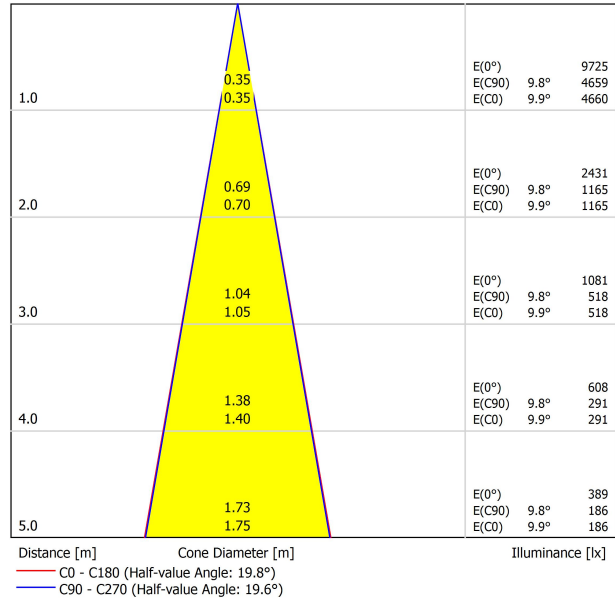

Typ	LED
Bruttolichtstrom	2050 lm
Farbtemperatur	2700 K
Farbstabilität	MacAdam Step 2
Farbwiedergabeindex	CRI > 90
Leistung	17 W
Stromstärke	500 mA
Lichtausbeute	121 lm/W
Nutzlebensdauer der LED in Betriebsstunden	L90B10 > 55.000h

LEUCHE | PHOTOMETRISCHE DATEN

Leuchtenwirkungsgrad (LOR)	93%
Abstrahlwinkel	19°

LEUCHE | ELEKTRISCHE DATEN

Driver	Inklusiv
Leistungswerte des Systems	17,89 W
Spannung	48Vdc
Helligkeitssteuerung	No Dim
Schutzklasse	III

ANDERE DATEN

Dichtigkeit	IP20
Wireless control	Bitte anfragen
Schwenkwinkel	310°
Drehwinkel	360°
Schiementyp	Track 48V
Gewicht	303 g
Gewicht inkl. Verpackung	375 g
Abmessungen der Verpackung	188 x 165 x 53 mm
Stück pro Verpackung	1
Materialien	Aluminium / Polycarbonat

POLAR-KOORDINATEN DIAGRAMM

KEGELDIAGRAMM

FÜR DIE PRODUKTPRÄSENTATION

Vivid Model Colour Temperature	2700K	3000K	3500K	4000K	Light Pink
📖 Reading			•	•	
🥬 Fruits & Vegetables		•	•		
🍞 Bakery	•				
👤 Retail		•	•		
💄 Cosmetics			•	•	
🥩 Meat					•
🐟 Fish				•	
🐠 Seafood				•	•