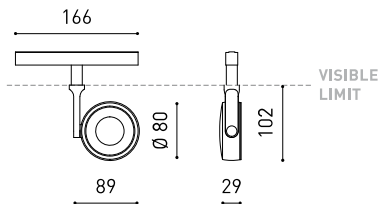

GRÖÖE

ZUBEHÖR

HIGH CHROMATIC LED

TRACK 48V OPTIONS

PREISE

PRODUKT

Name	SIX M 48V 19° 2700K NTW
Artikelnummer	A3300110NTW
Farbe	Schwarz strukturiert - Track Weiß
RAL	9005
Kategorie	TRACKLIGHTS

LICHTQUELLE

Typ	LED
Bruttolichtstrom	2050 lm
Farbtemperatur	2700 K
Farbstabilität	MacAdam Step 2
Farbwiedergabeindex	CRI > 90
Leistung	17 W
Stromstärke	500 mA
Lichtausbeute	121 lm/W
Nutzlebensdauer der LED in Betriebsstunden	L90B10 > 55.000h

LEUCHE | PHOTOMETRISCHE DATEN

Leuchtenwirkungsgrad (LOR)	93%
Abstrahlwinkel	19°

LEUCHE | ELEKTRISCHE DATEN

Driver	Inklusiv
Leistungswerte des Systems	17,89 W
Spannung	48Vdc
Helligkeitssteuerung	No Dim
Schutzklasse	III

ANDERE DATEN

Dichtigkeit	IP20
Wireless control	Bitte anfragen
Schwenkwinkel	310°
Drehwinkel	360°
Schiementyp	Track 48V
Gewicht	303 g
Gewicht inkl. Verpackung	375 g
Abmessungen der Verpackung	188 x 165 x 53 mm
Stück pro Verpackung	1
Materialien	Aluminium / Polycarbonat

Six 48V ist eine Strahlerfamilie für Niedervoltschienen, die sich durch ihre Leichtigkeit und Eleganz auszeichnet. Erhältlich in den Größen L, M, S, XS und XS Double. Sein Körper hat eine Scheibenform und ist leicht abgerundet, was eine innovative Kombination aus Reflektor und Linse einschließt. Die gemeinsame Aktion beider schafft es, die Lichtstrahlen mit der maximalen Gleichmäßigkeit in einem minimalen Abstand zu lenken, der ihr differenziertes Design - reduziert und minimalistisch - ermöglicht. Darüber hinaus bietet der Gelenkarm eine große Bewegungsfreiheit, um den Strahler in alle Richtungen zu führen.