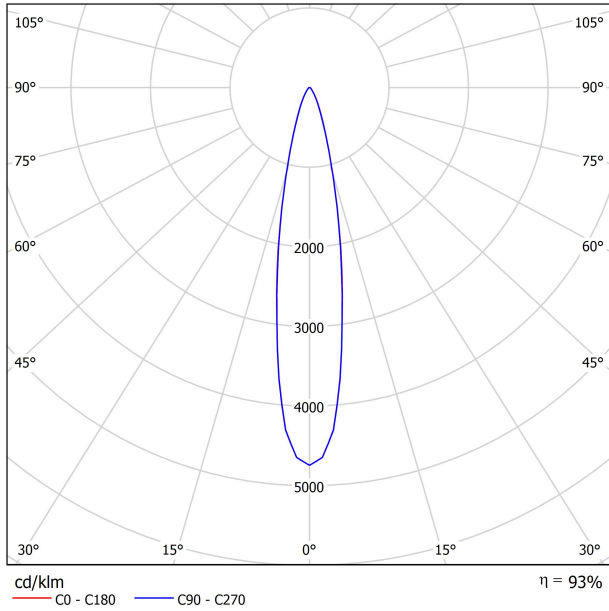

POLAR-KOORDINATEN DIAGRAMM