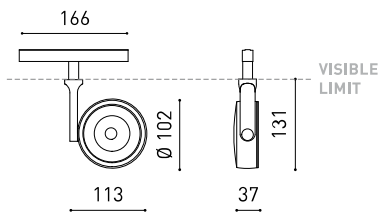

GRÖÖE

ZUBEHÖR

HIGH CHROMATIC LED

TRACK 48V OPTIONS

PREISE

PRODUKT

Name	SIX L 48V DIM DALI 26° 4000K WTW
Artikelnummer	A3290232WTW
Farbe	Weiß strukturiert - Track Weiß
RAL	9016
Kategorie	TRACKLIGHTS

LICHTQUELLE

Typ	LED
Bruttolichtstrom	3000 lm
Farbtemperatur	4000 K
Farbstabilität	MacAdam Step 2
Farbwiedergabeindex	CRI > 90
Leistung	24,5 W
Stromstärke	700 mA
Lichtausbeute	122 lm/W
Nutzlebensdauer der LED in Betriebsstunden	L90B10 > 55.000h

LEUCHE | PHOTOMETRISCHE DATEN

Leuchtenwirkungsgrad (LOR)	93%
Abstrahlwinkel	26°

LEUCHE | ELEKTRISCHE DATEN

Driver	Inklusiv
Leistungswerte des Systems	25,79 W
Spannung	48Vdc
Helligkeitssteuerung	DALI
Schutzklasse	III

ANDERE DATEN

Dichtigkeit	IP20
Wireless control	Bitte anfragen
Schwenkwinkel	310°
Drehwinkel	360°
Schiementyp	Track 48V
Gewicht	535 g
Gewicht inkl. Verpackung	660 g
Abmessungen der Verpackung	309 x 195 x 62 mm
Stück pro Verpackung	1
Materialien	Aluminium / Polycarbonat

Six 48V ist eine Strahlerfamilie für Niedervoltschienen, die sich durch ihre Leichtigkeit und Eleganz auszeichnet. Erhältlich in den Größen L, M, S, XS und XS Double. Sein Körper hat eine Scheibenform und ist leicht abgerundet, was eine innovative Kombination aus Reflektor und Linse einschließt. Die gemeinsame Aktion beider schafft es, die Lichtstrahlen mit der maximalen Gleichmäßigkeit in einem minimalen Abstand zu lenken, der ihr differenziertes Design - reduziert und minimalistisch - ermöglicht. Darüber hinaus bietet der Gelenkarm eine große Bewegungsfreiheit, um den Strahler in alle Richtungen zu führen.