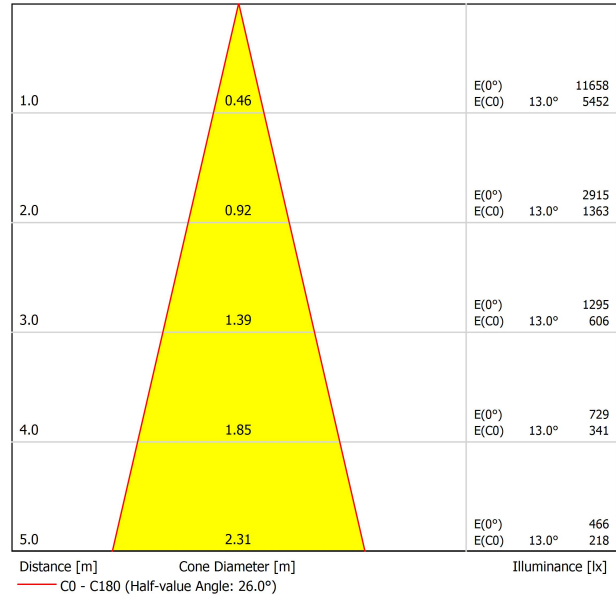

Typ	LED
Bruttolichtstrom	3000 lm
Farbtemperatur	4000 K
Farbstabilität	MacAdam Step 2
Farbwiedergabeindex	CRI > 90
Leistung	24,5 W
Stromstärke	700 mA
Lichtausbeute	122 lm/W
Nutzlebensdauer der LED in Betriebsstunden	L90B10 > 55.000h

LEUCHE | PHOTOMETRISCHE DATEN

Leuchtenwirkungsgrad (LOR)	93%
Abstrahlwinkel	26°

LEUCHE | ELEKTRISCHE DATEN

Driver	Inklusiv
Leistungswerte des Systems	25,79 W
Spannung	48Vdc
Helligkeitssteuerung	DALI
Schutzklasse	III

ANDERE DATEN

Dichtigkeit	IP20
Wireless control	Bitte anfragen
Schwenkwinkel	310°
Drehwinkel	360°
Schiementyp	Track 48V
Gewicht	535 g
Gewicht inkl. Verpackung	660 g
Abmessungen der Verpackung	309 x 195 x 62 mm
Stück pro Verpackung	1
Materialien	Aluminium / Polycarbonat

POLAR-KOORDINATEN DIAGRAMM

KEGELDIAGRAMM

FÜR DIE PRODUKTPRÄSENTATION

Vivid Model Colour Temperature	2700K	3000K	3500K	4000K	Light Pink
📖 Reading			•	•	
🥬 Fruits & Vegetables		•	•		
🍞 Bakery	•				
👤 Retail		•	•		
💄 Cosmetics			•	•	
🥩 Meat					•
🐟 Fish				•	
🐠 Seafood				•	•