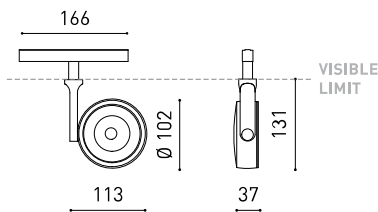

GRÖÖE

ZUBEHÖR

HIGH CHROMATIC LED

TRACK 48V OPTIONS

PREISE

PRODUKT

Name	SIX L 48V 26° 4000K NTW
Artikelnummer	A3290132NTW
Farbe	Schwarz strukturiert - Track Weiß
RAL	9005
Kategorie	TRACKLIGHTS

LICHTQUELLE

Typ	LED
Bruttolichtstrom	3000 lm
Farbtemperatur	4000 K
Farbstabilität	MacAdam Step 2
Farbwiedergabeindex	CRI > 90
Leistung	24,5 W
Stromstärke	700 mA
Lichtausbeute	122 lm/W
Nutzlebensdauer der LED in Betriebsstunden	L90B10 > 55.000h

LEUCHE | PHOTOMETRISCHE DATEN

Leuchtenwirkungsgrad (LOR)	93%
Abstrahlwinkel	26°

LEUCHE | ELEKTRISCHE DATEN

Driver	Inklusiv
Leistungswerte des Systems	25,79 W
Spannung	48Vdc
Helligkeitssteuerung	No Dim
Schutzklasse	III

ANDERE DATEN

Dichtigkeit	IP20
Wireless control	Bitte anfragen
Schwenkwinkel	310°
Drehwinkel	360°
Schiementyp	Track 48V
Gewicht	555 g
Gewicht inkl. Verpackung	660 g
Abmessungen der Verpackung	218 x 195 x 62 mm
Stück pro Verpackung	1
Materialien	Aluminium / Polycarbonat

Six 48V ist eine Strahlerfamilie für Niedervoltschienen, die sich durch ihre Leichtigkeit und Eleganz auszeichnet. Erhältlich in den Größen L, M, S, XS und XS Double. Sein Körper hat eine Scheibenform und ist leicht abgerundet, was eine innovative Kombination aus Reflektor und Linse einschließt. Die gemeinsame Aktion beider schafft es, die Lichtstrahlen mit der maximalen Gleichmäßigkeit in einem minimalen Abstand zu lenken, der ihr differenziertes Design - reduziert und minimalistisch - ermöglicht. Darüber hinaus bietet der Gelenkarm eine große Bewegungsfreiheit, um den Strahler in alle Richtungen zu führen.