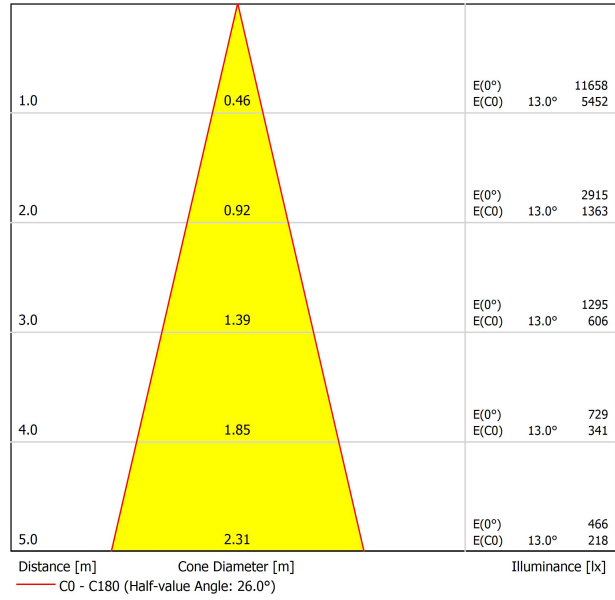

Typ	LED
Bruttolichtstrom	3000 lm
Farbtemperatur	4000 K
Farbstabilität	MacAdam Step 2
Farbwiedergabeindex	CRI > 90
Leistung	24,5 W
Stromstärke	700 mA
Lichtausbeute	122 lm/W
Nutzlebensdauer der LED in Betriebsstunden	L90B10 > 55.000h

LEUCHE | PHOTOMETRISCHE DATEN

Leuchtenwirkungsgrad (LOR)	93%
Abstrahlwinkel	26°

LEUCHE | ELEKTRISCHE DATEN

Driver	Inklusiv
Leistungswerte des Systems	25,79 W
Spannung	48Vdc
Helligkeitssteuerung	No Dim
Schutzklasse	III

ANDERE DATEN

Dichtigkeit	IP20
Wireless control	Bitte anfragen
Schwenkwinkel	310°
Drehwinkel	360°
Schiementyp	Track 48V
Gewicht	555 g
Gewicht inkl. Verpackung	660 g
Abmessungen der Verpackung	218 x 195 x 62 mm
Stück pro Verpackung	1
Materialien	Aluminium / Polycarbonat

POLAR-KOORDINATEN DIAGRAMM

KEGELDIAGRAMM

FÜR DIE PRODUKTPRÄSENTATION

Vivid Model Colour Temperature	2700K	3000K	3500K	4000K	Light Pink
📖 Reading			•	•	
🥬 Fruits & Vegetables		•	•		
🍞 Bakery	•				
👤 Retail		•	•		
💄 Cosmetics			•	•	
🥩 Meat					•
🐟 Fish				•	
🐠 Seafood				•	•