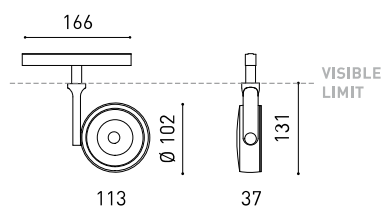

DIMENSIONI

ACCESSORI

HIGH CHROMATIC LED

TRACK 48V OPTIONS

PREMI

PRODOTTO

Nome	SIX L 48V 26° 2700K NTW
Articolo	A3290130NTW
Colore	Nero Strutturato - Binario Bianco
RAL	9005
Categoria	TRACKLIGHTS

SORGENTE DI LUCE

APPARECCHIO | DATI FOTOMETRICI

Efficienza luminosa	93%
Angolo del fascio di luce	26°

APPARECCHIO | DATI ELETTRICI

Driver	Incluso
Valori di potenza del sistema	25,79 W
Tensione	48Vdc
Regolazione	No Dim
Classe di isolamento elettrico	II

ALTRI DATI

Tenuta stagna	IP20
Wireless control	Consultare
Angolo di oscillazione	310°
Angolo di rotazione	360°
Tipo di binario	Track 48V
Peso	555 g
Peso compresso l'imballaggio	660 g
Dimensioni dell'imballaggio	218 x 195 x 62 mm
Unità per imballaggio	1
Materiali	Alluminio / Polycarbonato

DROP VOLTAGE TABLE

POWER [W]	CABLE SECTION [mm ²]	CABLE LENGTH (m)			
		5	10	20	30
100	0,75	50	50	X	X
	1,5	50	50	40	25
150	0,75	40	15	X	X
	1,5	50	40	20	X

	P	V	D	
CONSTANT VOLTAGE LED POWER SUPPLY	0434-01-61* N	100W	48V	298 x 16 x 19 mm
	0434-01-62	150W	48V	350 x 30 x 18 mm