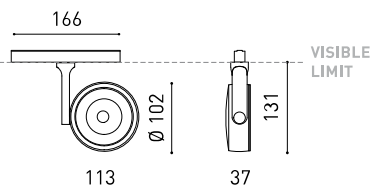

DIMENSIONS

ACCESSOIRES

HIGH CHROMATIC LED

TRACK 48V OPTIONS

TROPHÉES

PRODUIT

| | |
|-----------|-------------------------------|
| Nom | SIX L 48V SHORT 34° 3000K WTW |
| Référence | A3290121WTW-S |
| Couleur | Blanc Texturé - Rail Blanc |
| RAL | 9016 |
| Catégorie | TRACKLIGHTS |

D'AUTRES DONNÉES

| | |
|---------------------------|---------------------------|
| Étanchéité | IP20 |
| Contrôle sans fil | Veillez consulter |
| Angle de basculement | 310° |
| Angle de rotation | 360° |
| Type de rail | Track 48V |
| Poids | 555 g |
| Poids avec emballage | 660 g |
| Dimensions de l'emballage | 218 x 195 x 62 mm |
| Unités par emballage | 1 |
| Matériaux | Aluminium / Polycarbonate |