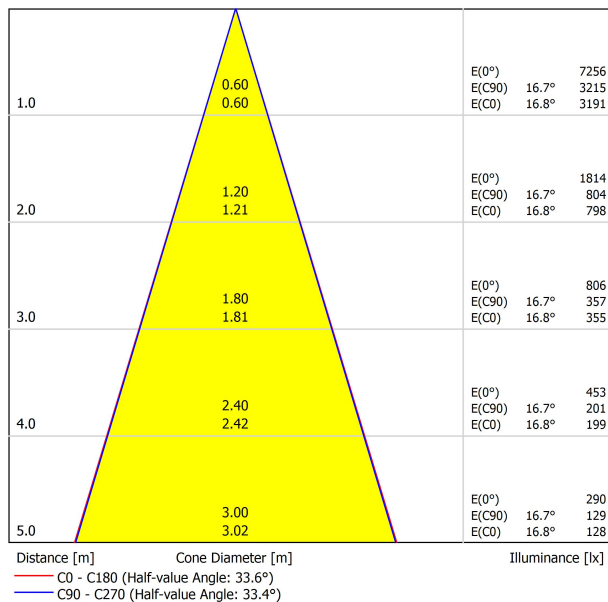

SOURCE DE LUMIÈRE

| | |
|------------------------------------|------------------|
| Type | LED |
| Flux lumineux brut | 2950 lm |
| Température de couleur | 3000 K |
| Stabilité chromatique | MacAdam Step 2 |
| Indice de reproduction chromatique | CRI > 90 |
| Puissance | 24,5 W |
| Courant | 700 mA |
| Efficacité | 120 lm/W |
| Durée de vie de la LED | L90B10 > 55.000h |

LUMINAIRE | DONNÉS PHOTOMÉTRIQUES

| | |
|----------------------------|-----|
| Efficacité lumineuse | 90% |
| Angle du faisceau lumineux | 34° |

LUMINAIRE | DONNÉS ÉLECTRIQUES

| | |
|---------------------------------|---------|
| Driver | Inclus |
| Valeurs de puissance du système | 25,79 W |
| Tension | 48Vdc |
| Variation d'intensité | Non Dim |
| Classe d'isolation électrique | II |

DIAGRAMME POLAIRE

DIAGRAMME CONIQUE

POUR PRÉSENTATION COMMERCIALE DU PRODUIT

| Vivid Model Colour Temperature | 2700K | 3000K | 3500K | 4000K | Light Pink |
|-----------------------------------|-------|-------|-------|-------|------------|
| 📖 Reading | | | • | • | |
| 🥬 Fruits & Vegetables | | • | • | | |
| 🍞 Bakery | • | | | | |
| 👤 Retail | | • | • | | |
| 💄 Cosmetics | | | • | • | |
| 🥩 Meat | | | | | • |
| 🐟 Fish | | | | • | |
| 🐠 Seafood | | | | • | • |