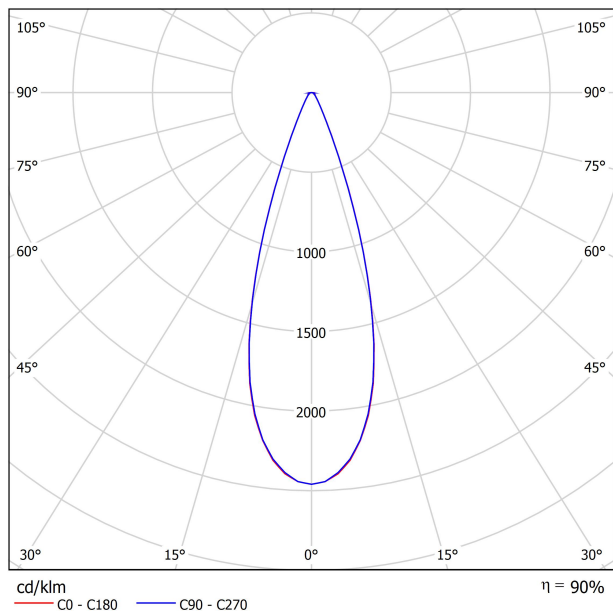

DIAGRAMME POLAIRE

DIAGRAMME CONIQUE

POUR PRÉSENTATION COMMERCIALE DU PRODUIT

| Vivid Model Colour Temperature | 2700K | 3000K | 3500K | 4000K | Light Pink |
|-----------------------------------|-------|-------|-------|-------|------------|
| 📖 Reading | | | • | • | |
| 🥬 Fruits & Vegetables | | • | • | | |
| 🍞 Bakery | • | | | | |
| 👤 Retail | | • | • | | |
| 💄 Cosmetics | | | • | • | |
| 🥩 Meat | | | | | • |
| 🐟 Fish | | | | • | |
| 🐠 Seafood | | | | • | • |