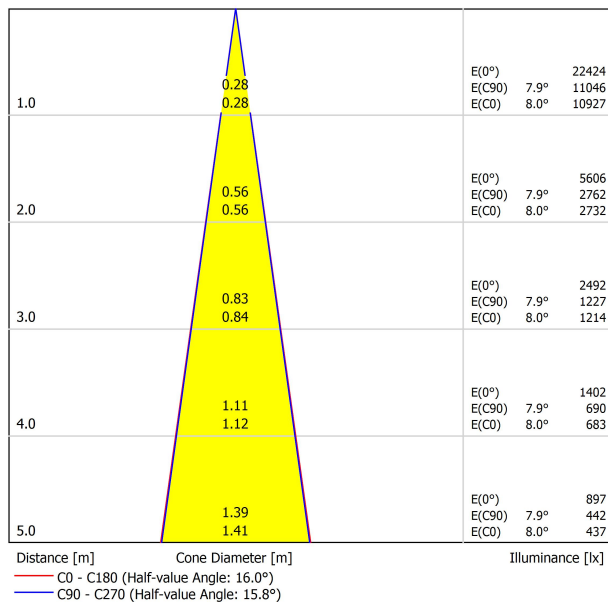

DIAGRAMA CÓNICO