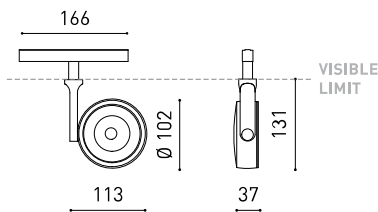

DIMENSIONES

ACCESORIOS

HIGH CHROMATIC LED

TRACK 48V OPTIONS

PREMIOS

PRODUCTO

Nombre	SIX L 48V 17° 4000K WT
Referencia	A3290112WT
Color	Blanco Texturado
RAL	9016
Categoría	TRACKLIGHTS

FUENTE DE LUZ

Tipo	LED
Flujo Luminoso	3000 lm
Temperatura de color	4000 K
Estabilidad cromática	MacAdam Step 2
Índice de reproducción cromática	CRI > 90
Potencia	24,5 W
Corriente	700 mA
Eficacia	122 lm/W
Horas de Vida del LED	L90B10 > 55.000h

LUMINARIA | DATOS FOTOMÉTRICOS

Eficiencia Lumínica	93%
Ángulo del haz de luz	17°

LUMINARIA | DATOS ELÉCTRICOS

Driver	Incluido
Potencia del sistema	25,79 W
Tensión	48Vdc
Regulación	No Dim
Clase de seguridad eléctrica	II

OTROS DATOS

Estanqueidad	IP20
Control inalámbrico	Consultar
Ángulo de basculación	310°
Ángulo de giro	360°
Tipo de carril	Track 48V
Peso	555 g
Peso con embalaje	660 g
Dimensiones embalaje	218 x 195 x 62 mm
Unidades por embalaje	1
Materiales	Aluminio / Policarbonato

Six 48V es una familia de proyectores para aplicaciones de carril de bajo voltaje que destaca por su ligereza y elegancia. Disponible en tallas L, M, S, XS y XS Double, su cuerpo se plasma en forma de disco, ligeramente redondeado, que encierra una innovadora combinación de reflector y lente. La acción conjunta de ambos consigue direccionar los rayos de luz con la máxima uniformidad en una distancia mínima que, a su vez, ha permitido su diferenciado diseño -reducido y minimalista-. Además, su brazo articulado le otorga gran movilidad para orientar la pieza en todas direcciones.