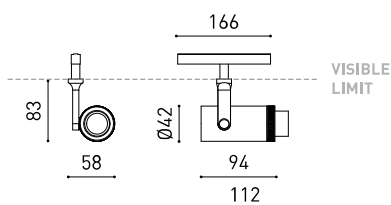

GRÖÖE

ZUBEHÖR

HIGH CHROMATIC LED

TRACK 48V OPTIONS

PREISE

PREMIO
ADCV 2019
ORO

Name	PLUS MINI 48V DIM DALI 2700K NT
Artikelnummer	A3260020NT
Farbe	Schwarz strukturiert
RAL	9005
Kategorie	TRACKLIGHTS

Typ	LED
Bruttolichtstrom	630 lm
Farbtemperatur	2700 K
Farbstabilität	MacAdam Step 2
Farbwiedergabeindex	CRI > 90
Leistung	6,5 W
Stromstärke	700 mA
Lichtausbeute	97 lm/W
Nutzlebensdauer der LED in Betriebsstunden	L90B10 > 55.000h

Leuchtenwirkungsgrad (LOR)	20-40%
Abstrahlwinkel	10°-41°

Driver	Inklusiv
Leistungswerte des Systems	6,84 W
Spannung	48Vdc
Helligkeitssteuerung	DALI
Schutzklasse	III

Dichtigkeit	IP20
Wireless control	Bitte anfragen
Schwenkwinkel	180°
Drehwinkel	360°
Schiementyp	Track 48V
Gewicht	242 g
Gewicht inkl. Verpackung	325 g
Abmessungen der Verpackung	199 x 162 x 63 mm
Stück pro Verpackung	1
Materialien	Aluminium / Optical Polymethylmetacrylat

PRODUKT

LICHTQUELLE

LEUCHTE | PHOTOMETRISCHE DATEN

LEUCHTE | ELEKTRISCHE DATEN

ANDERE DATEN

Plus 48V ist ein Strahler für den Einsatz in Niederspannungsschienen, der die Möglichkeit bietet, den Abstrahlwinkel mit einer sanften manuellen Bewegung zu erweitern oder zu konzentrieren. Diese Funktion macht Plus zum idealen Projektor für Anwendungen, bei denen die Präzision des Lichtstrahls ein wesentliches Element ist, wie z. B. Museen, Ausstellungen, Einzelhandel oder Akzentanwendungen.