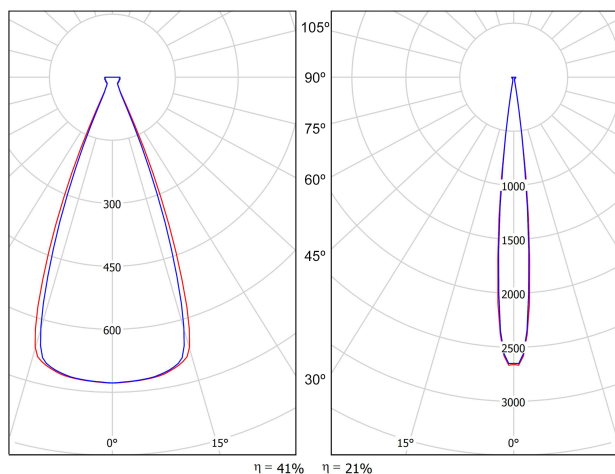

Leuchtenwirkungsgrad (LOR)	20-40%
Abstrahlwinkel	10°-41°

Driver	Inklusiv
Leistungswerte des Systems	6,84 W
Spannung	48Vdc
Helligkeitssteuerung	DALI
Schutzklasse	III

Dichtigkeit	IP20
Wireless control	Bitte anfragen
Schwenkwinkel	180°
Drehwinkel	360°
Schiementyp	Track 48V
Gewicht	242 g
Gewicht inkl. Verpackung	325 g
Abmessungen der Verpackung	199 x 162 x 63 mm
Stück pro Verpackung	1
Materialien	Aluminium / Optical Polymethylmetacrylat

POLAR-KOORDINATEN DIAGRAMM

cd/klm
 — C0 - C180 — C90 - C270

KEGELDIAGRAMM

FÜR DIE PRODUKTPRÄSENTATION

Vivid Model Colour Temperature	2700K	3000K	3500K	4000K	Light Pink
📖 Reading			•	•	
🥬 Fruits & Vegetables		•	•		
🍞 Bakery	•				
👤 Retail		•	•		
💄 Cosmetics			•	•	
🥩 Meat					•
🐟 Fish				•	
🐠 Seafood				•	•