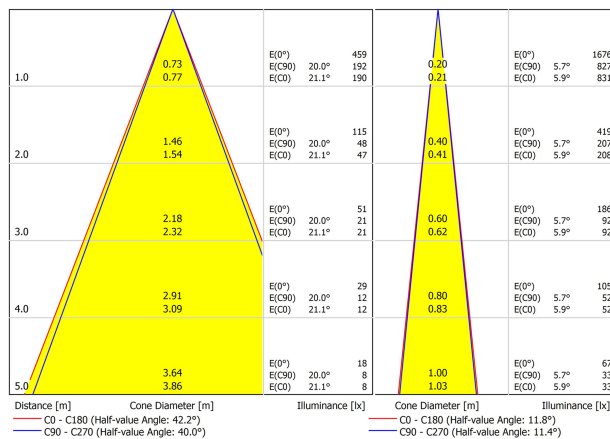

Leuchtenwirkungsgrad (LOR)	20-40%
Abstrahlwinkel	10°-41°

Driver	Inklusiv
Leistungswerte des Systems	6,84 W
Spannung	48Vdc
Helligkeitssteuerung	DALI
Schutzklasse	III

Dichtigkeit	IP20
Wireless control	Bitte anfragen
Schwenkwinkel	180°
Drehwinkel	360°
Schiementyp	Track 48V
Gewicht	242 g
Gewicht inkl. Verpackung	325 g
Abmessungen der Verpackung	199 x 162 x 63 mm
Stück pro Verpackung	1
Materialien	Aluminium / Optical Polymethylmetacrylat

POLAR-KOORDINATEN DIAGRAMM

cd/klm
 — C0 - C180 — C90 - C270

KEGELDIAGRAMM

FÜR DIE PRODUKTPRÄSENTATION

Vivid Model Colour Temperature	2700K	3000K	3500K	4000K	Light Pink
📖 Reading			•	•	
🥬 Fruits & Vegetables		•	•		
🍞 Bakery	•				
👤 Retail		•	•		
💄 Cosmetics			•	•	
🥩 Meat					•
🐟 Fish				•	
🐠 Seafood				•	•