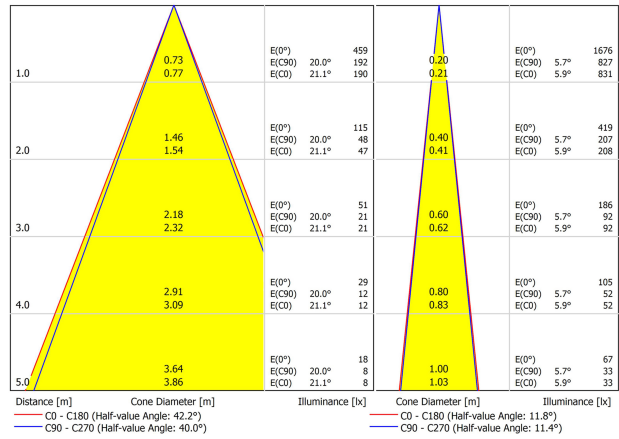

Leuchtenwirkungsgrad (LOR)	20-40%
Abstrahlwinkel	10°-41°

Driver	Inklusiv
Leistungswerte des Systems	6,84 W
Spannung	48Vdc
Helligkeitssteuerung	No Dim
Schutzklasse	III

Dichtigkeit	IP20
Wireless control	Bitte anfragen
Schwenkwinkel	180°
Drehwinkel	360°
Schiementyp	Track 48V
Gewicht	242 g
Gewicht inkl. Verpackung	325 g
Abmessungen der Verpackung	199 x 162 x 63 mm
Stück pro Verpackung	1
Materialien	Aluminium / Optical Polymethylmetacrylat

## LEUCHTE | PHOTOMETRISCHE DATEN

## LEUCHTE | ELEKTRISCHE DATEN

POLAR-KOORDINATEN DIAGRAMM

cd/klm  
 — C0 - C180 — C90 - C270

KEGELDIAGRAMM

FÜR DIE PRODUKTPRÄSENTATION

Vivid Model Colour Temperature	2700K	3000K	3500K	4000K	Light Pink
📖 Reading			•	•	
🥬 Fruits & Vegetables		•	•		
🍞 Bakery	•				
👤 Retail		•	•		
💄 Cosmetics			•	•	
🥩 Meat					•
🐟 Fish				•	
🐠 Seafood				•	•