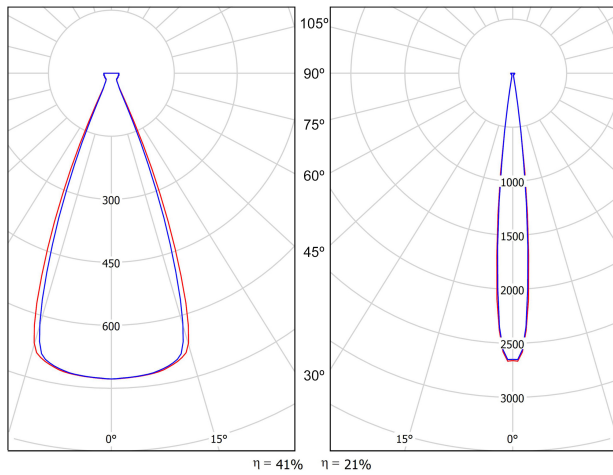

POLAR-KOORDINATEN DIAGRAMM