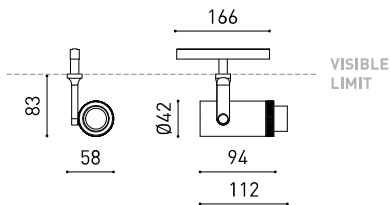

GRÖÖE

ZUBEHÖR

HIGH CHROMATIC LED

TRACK 48V OPTIONS

PREISE

Name	PLUS MINI 48V 2700K NTW
Artikelnummer	A3260010NTW
Farbe	Schwarz strukturiert - Track Weiß
RAL	9005
Kategorie	TRACKLIGHTS

Typ	LED
Bruttolichtstrom	630 lm
Farbtemperatur	2700 K
Farbstabilität	MacAdam Step 2
Farbwiedergabeindex	CRI > 90
Leistung	6,5 W
Stromstärke	700 mA
Lichtausbeute	97 lm/W
Nutzlebensdauer der LED in Betriebsstunden	L90B10 > 55.000h

Leuchtenwirkungsgrad (LOR)	20-40%
Abstrahlwinkel	10°-41°

Driver	Inklusiv
Leistungswerte des Systems	6,84 W
Spannung	48Vdc
Helligkeitssteuerung	No Dim
Schutzklasse	III

Dichtigkeit	IP20
Wireless control	Bitte anfragen
Schwenkwinkel	180°
Drehwinkel	360°
Schiementyp	Track 48V
Gewicht	242 g
Gewicht inkl. Verpackung	325 g
Abmessungen der Verpackung	199 x 162 x 63 mm
Stück pro Verpackung	1
Materialien	Aluminium / Optical Polymethylmetacrylat

PRODUKT

LICHTQUELLE

LEUCHTE | PHOTOMETRISCHE DATEN

LEUCHTE | ELEKTRISCHE DATEN

ANDERE DATEN

Plus 48V ist ein Strahler für den Einsatz in Niederspannungsschienen, der die Möglichkeit bietet, den Abstrahlwinkel mit einer sanften manuellen Bewegung zu erweitern oder zu konzentrieren. Diese Funktion macht Plus zum idealen Projektor für Anwendungen, bei denen die Präzision des Lichtstrahls ein wesentliches Element ist, wie z. B. Museen, Ausstellungen, Einzelhandel oder Akzentanwendungen.