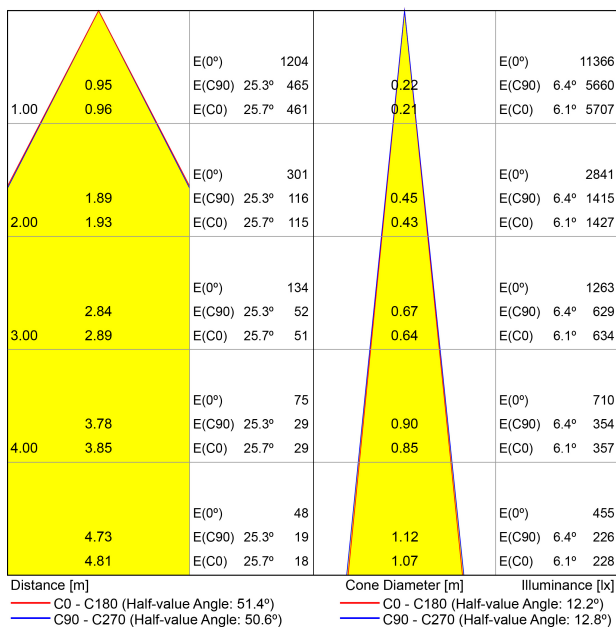

## LUMINARIA | DATOS ELÉCTRICOS

Estanqueidad	IP20
Control inalámbrico	Consultar
Ángulo de basculación	180°
Ángulo de giro	360°
Tipo de carril	Track 48V
Peso	583 g
Peso con embalaje	705 g
Dimensiones embalaje	225 x 191 x 84 mm
Unidades por embalaje	1
Materiales	Aluminio / Cristal Óptico

DIAGRAMA POLAR

DIAGRAMA CÓNICO

PARA PRESENTACIÓN COMERCIAL DE PRODUCTO

Vivid Model Colour Temperature	2700K	3000K	3500K	4000K	Light Pink
📖 Reading			•	•	
🥬 Fruits & Vegetables		•	•		
🍞 Bakery	•				
👤 Retail		•	•		
💄 Cosmetics			•	•	
🥩 Meat					•
🐟 Fish				•	
🐠 Seafood				•	•