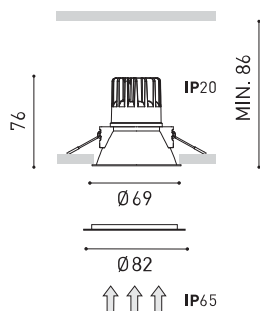

DIMENSIONS

ACCESSOIRES

TROPHÉES

Nom	SWAP IP65 S SUPERCRI 7W DIM DALI/PUSH 3000K W
Référence	A3121231W65
Couleur	Blanc Mat
RAL	Couleur de masse similaire à RAL 9010
Catégorie	CEILING RECESSED

Type	LED
Flux lumineux brut	800 lm
Température de couleur	3000 K
Stabilité chromatique	MacAdam Step 2
Indice de reproduction chromatique	CRI >97
Puissance	7 W
Courant	200 mA
Efficacité	114 lm/W
Durée de vie de la LED	L90B10 >55.000h

SOURCE DE LUMIÈRE

LUMINAIRE | DONNÉS PHOTOMÉTRIQUES

Efficacité lumineuse	81%
Angle du faisceau lumineux	36°

LUMINAIRE | DONNÉS ÉLECTRIQUES

Driver	Inclus - Connexion rapide
Valeurs de puissance du système	7,95 W
Tension	220V/240V
Fréquence	50/60 Hz
Variation d'intensité	DALI / Push - Autres DIM, veuillez consulter
Classe d'isolation électrique	☐

D'AUTRES DONNÉES

Étanchéité	IP65
Contrôle sans fil	Veuillez consulter
Alimentation d'urgence	Veuillez consulter
Résistance aux chocs	IK07
Dimensions d'encastrement	Ø62 mm
Poids	200 g
Poids avec emballage	233,5 g
Dimensions de l'emballage	147 x 132 x 134 mm
Unités par emballage	1
Matériaux	Aluminium / Polycarbonate
Test de fil incandescent	850°C

Swap est un spot LED à encastrer qui se caractérise par son apparence minimaliste, une parfaite intégration au plafond et un excellent confort visuel grâce à son petit réflecteur qui est situé en retrait par rapport à la surface du plafond. Une fois allumé, son écran doté d'une finition mate crée un effet intéressant qui dessine un cercle lumineux des plus discrets. Une collerette supplémentaire est fournie pour couvrir si besoin des diamètres d'encastrement supérieurs.