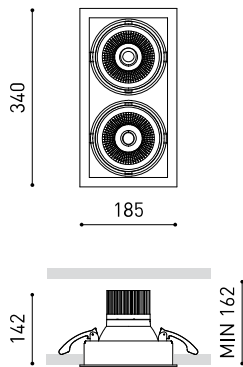

GRÖÖE

ZUBEHÖR

Name	HUBBLE DOUBLE 3 DIM DALI FLOOD 40° 3000K WT
Artikelnummer	A2773431WT
Farbe	Weiß strukturiert
RAL	9016
Kategorie	CEILING RECESSED

Typ	LED
Bruttolichtstrom	2 X 5000 lm
Farbtemperatur	3000 K - Andere K, Bitte anfragen
Farbstabilität	MacAdam Step 2
Farbwiedergabeindex	CRI > 90
Leistung	2 X 41 W
Stromstärke	1200 mA
Lichtausbeute	122 lm/W
Nutzlebensdauer der LED in Betriebsstunden	L90B10 > 55.000h

Leuchtenwirkungsgrad (LOR)	90%
Abstrahlwinkel	40°

Driver	Inklusiv - Angeschlossen
Leistungswerte des Systems	90,11 W
Spannung	220V/240V
Frequenz	50/60 Hz
Helligkeitssteuerung	DALI
Schutzklasse	□

Dichtigkeit	IP20
Wireless control	Bitte anfragen
Notstromaggregat	Bitte anfragen
Einbaumaße	170 x 325 mm
Schwenkwinkel	X20° Y20°
Gewicht	3550 g
Gewicht inkl. Verpackung	3922 g
Abmessungen der Verpackung	440 x 225 x 168 mm
Stück pro Verpackung	1
Materialien	Aluminium / Glas-Transparent

Hubble ist eine schwenkbare kardanische LED-Einbauleuchte, die außerordentliche Lumenpakete für Räume mit hohem Lichtbedarf bietet, in denen eine strahlerartige Beleuchtung erforderlich ist. Hubble lässt sich schwenken, ohne aus der Decke herauszuragen, was zusammen mit dem im Verhältnis zur Lichtleistung relativ kleinen Format dazu beiträgt, dass die Leuchte den Raum nicht zu sehr beherrscht. Geeignet für die Beleuchtung von hohen Decken aus und für den Einzelhandel. Verfügt über Regelungsoptionen, um den hohen Lichtstrom zu dimmen.