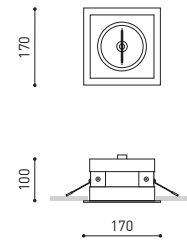

ARKOS

W

ARKOS 1 QR-111   2301-01-00- | Z | W | N | MAX 1 X 75W   EXCL

W

ARKOS 1 CDM-R111   2302-01-00- | Z | W | N | MAX 1 X 70W   EXCL

COLOUR | Z | W | N |

MATERIAL | AL | *LED OPTIONS & >> 394