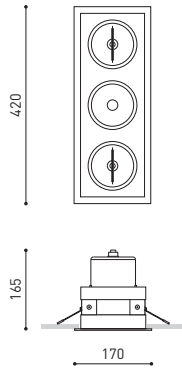

COLOUR | Z ■ | W □ | N ■ |      MATERIAL |  AL | \*LED OPTIONS &  >> 394

W 

---

**ARKOS 3 QR-111**    2301-03-00- | Z | W | N |    **MAX 3 X 75W**    EXCL 

---

 QR-111   
  LED   
  G53   
  12V   
  CE   
  III   
  IP20   
  0,5m   
  355°   
  40°   
  156 X 405   
    
 

COLOUR | Z ■ | W □ | N ■ |    MATERIAL |  AL | \*LED OPTIONS &  » 394

W 

---

**ARKOS 4 QR-111 SQUARE**      2301-04-00- | Z | W | N |      **MAX 4 X 75W**      EXCL 

---

 QR-111   
  LED   
  G53   
  12V   
  CE   
  III   
  IP20   
  0.5m   
  355°   
  40°   
  282 X 282   
    
  1