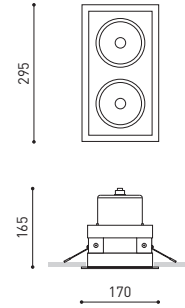

W

ARKOS 2 QR-111   2301-02-00- | Z | W | N | **MAX 2 X 75W**   EXCL