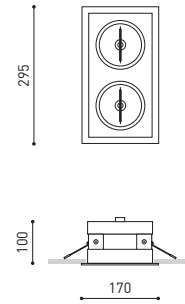

W

ARKOS 2 QR-111   2301-02-00- | Z | W | N | **MAX 2 X 75W**   EXCL

W

ARKOS 2 CDM-R111   2302-02-00- | Z | W | N | **MAX 2 X 70W**   EXCL

COLOUR | Z ■ | W □ | N ■ | MATERIAL | AL | *LED OPTIONS & >> 394