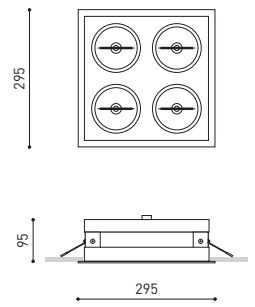

COLOUR | Z ■ | W □ | N ■ |    MATERIAL |  AL | \*LED OPTIONS &  » 394

W 

---

**ARKOS 4 QR-111 SQUARE**      2301-04-00- | Z | W | N |      **MAX 4 X 75W**      EXCL 

---

 QR-111   
  LED   
  G53   
  12V   
  CE   
  III   
  IP20   
  0.5m   
  355°   
  40°   
  282 X 282   
    
  1