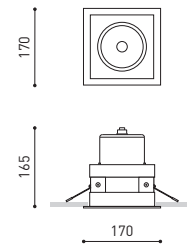

W

ARKOS 1 QR-111   2301-01-00- | Z | W | N | MAX 1 X 75W   EXCL