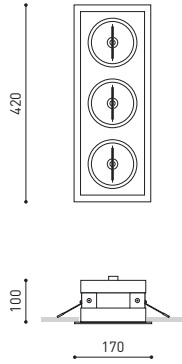

COLOUR | Z ■ | W □ | N ■ |      MATERIAL |  AL | \*LED OPTIONS &  >> 394

W 

---

**ARKOS 3 QR-111**    2301-03-00- | Z | W | N |    **MAX 3 X 75W**    EXCL 

---

 QR-111   
  LED   
  G53   
  12V   
  CE   
  III   
  IP20   
  0,5m   
  355°   
  40°   
  156 X 405   
    
 

COLOUR | Z ■ | W □ | N ■ |    MATERIAL |  AL | \*LED OPTIONS &  » 394

W 

---

**ARKOS 4 QR-111 SQUARE**      2301-04-00- | Z | W | N |      **MAX 4 X 75W**      EXCL 

---

 QR-111   
  LED   
  G53   
  12V   
  CE   
  III   
  IP20   
  0.5m   
  355°   
  40°   
  282 X 282   
    
  1