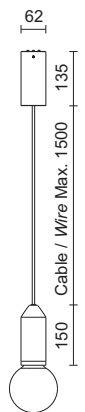

Descripción general:

Luminaria de suspensión, de instalación a techo, para uso de una lámpara de tensión directa con casquillo E27. Especialmente indicada para lámpara de formato globo (no incluido) de Ø125mm y potencia de hasta 100W.

Disponible en versión no regulable o en versión regulable mediante sistema táctil, dando así razón a su nombre, "Touch me".

Materiales y otras características:

- El cuerpo que aloja el portalámparas está fabricado en aluminio, acabado mediante recubrimiento de pintura en polvo. Disponible en dos terminaciones, en color aluminio (Z) y en color blanco mate (W).
- Suspendida mediante cable de alimentación transparente, de hasta 1500 mm.
- El florón está realizado en aluminio repujado. Aloja el soporte de fijación y, dependiendo de la versión, contiene también el regulador electrónico utilizado en la versión regulable.
- La versión dimmable se regula mediante tacto sobre el cuerpo de la luminaria de modo análogo a la regulación por pulsación. Una pulsación larga, para regular la carga. Una pulsación corta, para encender/apagar.
- Portalámparas: E27
- Tensión de red: 220-240 V / 50-60 Hz
- Las características técnicas responden a la normativa EN 60598-1.
- IP20
- Clase F.
- Clase de aislamiento II
- No es necesario el uso de herramientas para realizar tareas de mantenimiento y sustitución.
- Solicitar la lámpara globo por separado.

www.arkoslight.com

info@arkoslight.com

Tel. +34 - 961 667 207

Fax. +34 - 961 667 054

TOUCH ME **new**

2570-00-00 - Máx. 100W

Z
W

TOUCH ME DIM **new**

2570-01-00 - Máx. 100W

Z
W

Indicada para globo de ø125 (No incluido)
 Indicated for globe of ø125 (Not including)
 Indiquée pour boule de ø125 (Non inclus)
 Indicato per globo di ø125 (Non compreso)
 Geeignet für globe leuchten ø125 (Nicht beinhaltet)