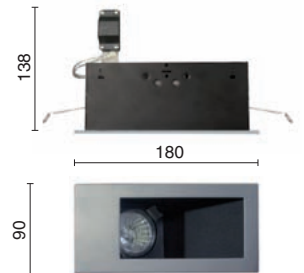

Descripción general:

Luminaria bañador de pared, de montaje empotrable, basculante, para uso de una lámpara de bajo voltaje QR-CBC 51, de Ø 50 mm, con potencia de hasta 50W.

Distribución asimétrica de la intensidad luminosa, muy apropiada para iluminación vertical uniforme de paredes.

La posición retrasada de la lámpara confiere a esta serie un bajo nivel de deslumbramiento y un elevado confort visual.

Materiales y otras características:

- El marco perimetral y la caja interior fabricados en plancha de acero, acabados mediante recubrimiento de pintura en polvo. Disponible en dos terminaciones, el acabado Z, con bisel en color aluminio combinado con interior en color negro, y acabado W, con marco e interior, ambos en color blanco mate.
- Taladro de empotramiento rectangular, 72 x 173 mm.
- 40º basculación.
- La instalación de la luminaria se realiza mediante pinzas de torsión que garantizan un óptimo anclaje en falsos techos con una amplia gama de espesores, desde 1 hasta 30 mm.
- Profundidad de empotramiento de 138 mm. La clema de conexiones está fijada sobre el distanciador, de modo que se evita cualquier contacto eventual sobre superficies de riesgo.
- Portalámparas: GU 5,3
- Tensión de la lámpara: 12 V
- Las características técnicas responden a la normativa EN 60598-1.
- IP20
- Clase F.
- Clase de aislamiento III
- No es necesario el uso de herramientas para realizar tareas de mantenimiento y sustitución.
- Solicitar el transformador por separado.

CE | III | F | IP 20 | 0.5 m | ENERGY SAVING | $\phi 960^{\circ}\text{C}$ | 72x85 | 1

SQUARE SECRET WALL WASHER new

0346-00-00 -

Z W

QR-CBC 51 ALU | GX-53 INCLUDED | MAX. 1x50W | 12V

CE | III | F | IP 20 | 0.5 m | ENERGY SAVING | $\phi 960^{\circ}\text{C}$ | 72x173 | 1