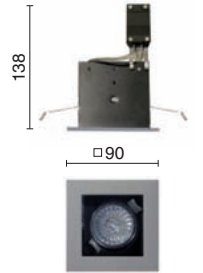

Descripción general:

Luminaria bañador de pared, de montaje empotrable, basculante, para uso de una lámpara de bajo voltaje QR-CBC 51, de Ø 50 mm, con potencia de hasta 50W.

Distribución asimétrica de la intensidad luminosa, muy apropiada para iluminación vertical uniforme de paredes.

La posición retrasada de la lámpara confiere a esta serie un bajo nivel de deslumbramiento y un elevado confort visual.

Materiales y otras características:

- El marco perimetral y la caja interior fabricados en plancha de acero, acabados mediante recubrimiento de pintura en polvo. Disponible en dos terminaciones, el acabado Z, con bisel en color aluminio combinado con interior en color negro, y acabado W, con marco e interior, ambos en color blanco mate.
- Taladro de empotramiento rectangular, 72 x 173 mm.
- 40º basculación.
- La instalación de la luminaria se realiza mediante pinzas de torsión que garantizan un óptimo anclaje en falsos techos con una amplia gama de espesores, desde 1 hasta 30 mm.
- Profundidad de empotramiento de 138 mm. La clema de conexiones está fijada sobre el distanciador, de modo que se evita cualquier contacto eventual sobre superficies de riesgo.
- Portalámparas: GU 5,3
- Tensión de la lámpara: 12 V
- Las características técnicas responden a la normativa EN 60598-1.
- IP20
- Clase F.
- Clase de aislamiento III
- No es necesario el uso de herramientas para realizar tareas de mantenimiento y sustitución.
- Solicitar el transformador por separado.

CE | III | F | IP 20 | 0.5 m | ENERGY SAVING | $\phi 960^{\circ}\text{C}$ | 72x85 | 1

SQUARE SECRET WALL WASHER new

0346-00-00 -

Z W

QR-CBC 51 ALU | GX-53 INCLUDED | MAX. 1x50W | 12V

CE | III | F | IP 20 | 0.5 m | ENERGY SAVING | $\phi 960^{\circ}\text{C}$ | 72x173 | 1