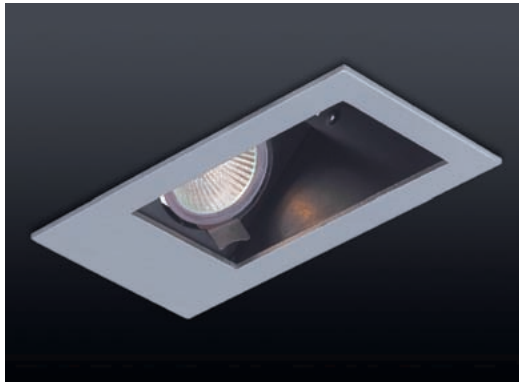

Descripción general:

Luminaria bañador de pared, de montaje empotrable, basculante, para uso de una lámpara de bajo voltaje QR-CBC 51, de Ø 50 mm, con potencia de hasta 50W.

Distribución asimétrica de la intensidad luminosa, muy apropiada para iluminación vertical uniforme de paredes.

La posición retrasada de la lámpara confiere a esta serie un bajo nivel de deslumbramiento y un elevado confort visual.

Materiales y otras características:

- El marco perimetral y la caja interior fabricados en plancha de acero, acabados mediante recubrimiento de pintura en polvo. Disponible en dos terminaciones, el acabado Z, con bisel en color aluminio combinado con interior en color negro, y acabado W, con marco e interior, ambos en color blanco mate.
- Taladro de empotramiento rectangular, 72 x 173 mm.
- 40º basculación.
- La instalación de la luminaria se realiza mediante pinzas de torsión que garantizan un óptimo anclaje en falsos techos con una amplia gama de espesores, desde 1 hasta 30 mm.
- Profundidad de empotramiento de 138 mm. La clema de conexiones está fijada sobre el distanciador, de modo que se evita cualquier contacto eventual sobre superficies de riesgo.
- Portalámparas: GU 5,3
- Tensión de la lámpara: 12 V
- Las características técnicas responden a la normativa EN 60598-1.
- IP20
- Clase F.
- Clase de aislamiento III
- No es necesario el uso de herramientas para realizar tareas de mantenimiento y sustitución.
- Solicitar el transformador por separado.

CE | III | F | IP 20 | 0.5 m | ENERGY SAVING | $\phi 960^{\circ}\text{C}$ | 72x85 | 1

SQUARE SECRET WALL WASHER new

0346-00-00 -

Z W

QR-CBC 51 ALU | GX-53 INCLUDED | MAX. 1x50W | 12V

CE | III | F | IP 20 | 0.5 m | ENERGY SAVING | $\phi 960^{\circ}\text{C}$ | 72x173 | 1