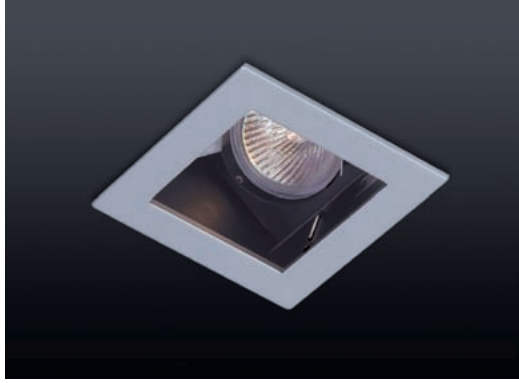

SQUARE SECRET TILT new

0345-00-00 - ☐

☐ Z ☐ W

QR-CBC 51 ALU | GX-53 INCLUDED | MAX. 1x50W | 12V

CE | ☐ III | ☐ F | IP 20 | 0.5 m | ENERGY SAVING | $\phi 960^{\circ}\text{C}$ | 72x85 | ☐ 1

SQUARE SECRET WALL WASHER new

0346-00-00 - ☐

☐ Z ☐ W

QR-CBC 51 ALU | GX-53 INCLUDED | MAX. 1x50W | 12V

CE | ☐ III | ☐ F | IP 20 | 0.5 m | ENERGY SAVING | $\phi 960^{\circ}\text{C}$ | 72x173 | ☐ 1

SQUARE SECRET DOUBLE new

0347-00-00 - ☐

☐ Z ☐ W

QR-CBC 51 ALU | GX-53 INCLUDED | MAX. 2x50W | 12V

CE | ☐ III | ☐ F | IP 20 | 0.5 m | ENERGY SAVING | $\phi 960^{\circ}\text{C}$ | 72x173 | ☐ 1

☐ Z Aluminio / Aluminium / Aluminium / Alluminio / Aluminium. ☐ W Blanco mate / Matt white / Blanc mat / Bianco opaco / Weissmatt.