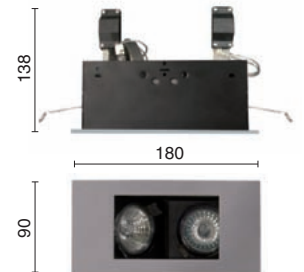

Descripción general:

Luminaria bañador de pared, de montaje empotrable, basculante, para uso de una lámpara de bajo voltaje QR-CBC 51, de Ø 50 mm, con potencia de hasta 50W.

Distribución asimétrica de la intensidad luminosa, muy apropiada para iluminación vertical uniforme de paredes.

La posición retrasada de la lámpara confiere a esta serie un bajo nivel de deslumbramiento y un elevado confort visual.

Materiales y otras características:

- El marco perimetral y la caja interior fabricados en plancha de acero, acabados mediante recubrimiento de pintura en polvo. Disponible en dos terminaciones, el acabado Z, con bisel en color aluminio combinado con interior en color negro, y acabado W, con marco e interior, ambos en color blanco mate.
- Taladro de empotramiento rectangular, 72 x 173 mm.
- 40º basculación.
- La instalación de la luminaria se realiza mediante pinzas de torsión que garantizan un óptimo anclaje en falsos techos con una amplia gama de espesores, desde 1 hasta 30 mm.
- Profundidad de empotramiento de 138 mm. La clema de conexiones está fijada sobre el distanciador, de modo que se evita cualquier contacto eventual sobre superficies de riesgo.
- Portalámparas: GU 5,3
- Tensión de la lámpara: 12 V
- Las características técnicas responden a la normativa EN 60598-1.
- IP20
- Clase F.
- Clase de aislamiento III
- No es necesario el uso de herramientas para realizar tareas de mantenimiento y sustitución.
- Solicitar el transformador por separado.

SQUARE SECRET DOUBLE new

0347-00-00 -

Z W

QR-CBC 51 ALU | GX-53 INCLUDED | MAX. 2x50W | 12V

CE | III | F | IP 20 | 0.5 m | ENERGY SAVING | $\phi 960^{\circ}\text{C}$ | 72x173 | 1

Z Aluminio / Aluminium / Aluminium / Alluminio / Aluminium. W Blanco mate / Matt white / Blanc mat / Bianco opaco / Weissmatt.