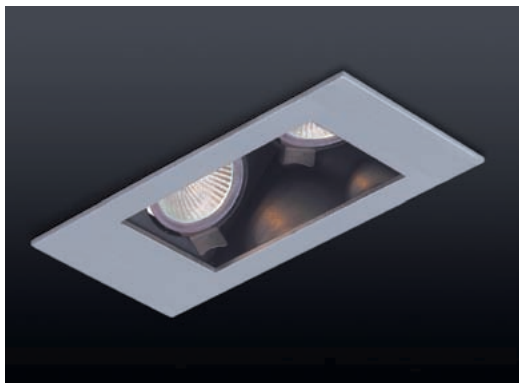

Descripción general:

Luminaria bañador de pared, de montaje empotrable, basculante, para uso de una lámpara de bajo voltaje QR-CBC 51, de Ø 50 mm, con potencia de hasta 50W.

Distribución asimétrica de la intensidad luminosa, muy apropiada para iluminación vertical uniforme de paredes.

La posición retrasada de la lámpara confiere a esta serie un bajo nivel de deslumbramiento y un elevado confort visual.

Materiales y otras características:

- El marco perimetral y la caja interior fabricados en plancha de acero, acabados mediante recubrimiento de pintura en polvo. Disponible en dos terminaciones, el acabado Z, con bisel en color aluminio combinado con interior en color negro, y acabado W, con marco e interior, ambos en color blanco mate.
- Taladro de empotramiento rectangular, 72 x 173 mm.
- 40º basculación.
- La instalación de la luminaria se realiza mediante pinzas de torsión que garantizan un óptimo anclaje en falsos techos con una amplia gama de espesores, desde 1 hasta 30 mm.
- Profundidad de empotramiento de 138 mm. La clema de conexiones está fijada sobre el distanciador, de modo que se evita cualquier contacto eventual sobre superficies de riesgo.
- Portalámparas: GU 5,3
- Tensión de la lámpara: 12 V
- Las características técnicas responden a la normativa EN 60598-1.
- IP20
- Clase F.
- Clase de aislamiento III
- No es necesario el uso de herramientas para realizar tareas de mantenimiento y sustitución.
- Solicitar el transformador por separado.

CE | III | F | IP 20 | 0.5 m | ENERGY SAVING | $\phi 960^{\circ}\text{C}$ | 72x85 | 1

SQUARE SECRET WALL WASHER new

0346-00-00 -

Z W

QR-CBC 51 ALU | GX-53 INCLUDED | MAX. 1x50W | 12V

CE | III | F | IP 20 | 0.5 m | ENERGY SAVING | $\phi 960^{\circ}\text{C}$ | 72x173 | 1