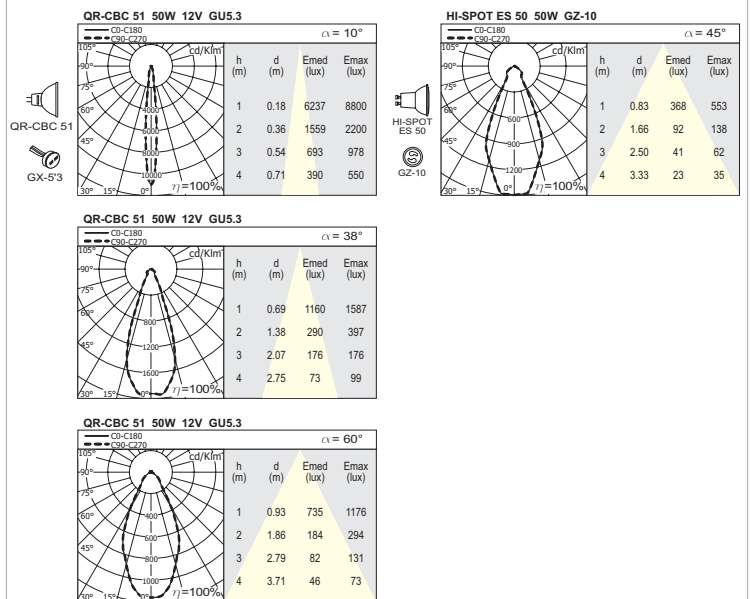

Croquis   Datos fotométricos

Con distanciador de seguridad con conexión
Safety separator with connection box included
Conforme a la Norma / According to the standard EN-60.598