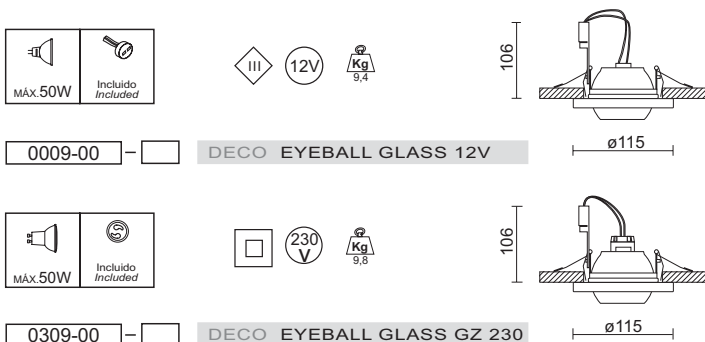

Croquis   Datos fotométricos

Con distanciador de seguridad con conexión
Safety separator with connection box included
Conforme a la Norma / According to the standard EN-60.598