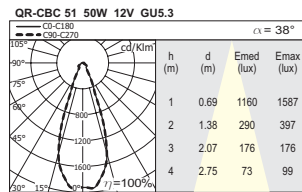

Croquis Datos fotométricos

0033-00-20 - DECO SHADE ROUND

Con distanciador de seguridad con conexión
Safety separator with connection box included
Conforme a la Norma / According to the standard EN-60.598