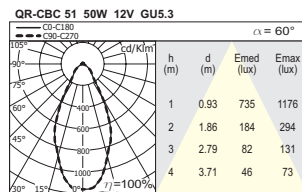

Croquis Datos fotométricos

0033-00-20 - DECO SHADE ROUND

Con distanciador de seguridad con conexión
Safety separator with connection box included
Conforme a la Norma / According to the standard EN-60.598