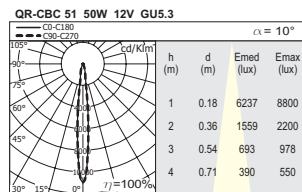

Croquis Datos fotométricos

0033-00-20 - DECO SHADE ROUND

Con distanciador de seguridad con conexión
Safety separator with connection box included
Conforme a la Norma / According to the standard EN-60.598