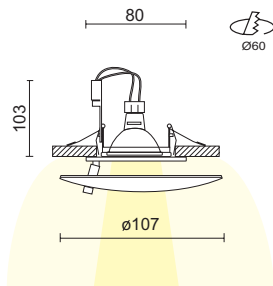

Croquis Datos fotométricos

0033-00-20 - DECO SHADE ROUND

Con distanciador de seguridad con conexión
Safety separator with connection box included
Conforme a la Norma / According to the standard EN-60.598