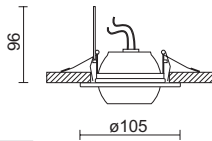

DECO - SWIVEL

Luminaria empotrable y orientable, para uso de una lámpara halógena de bajo voltaje QR-CBC 51, de Ø 50mm, con potencia de hasta 50W.

- Bisel realizado en estampación de acero.
- Provista de diversos acabados mediante recubrimiento de pintura en polvo o baño, dependiendo del color.
- Taladro de empotramiento redondo (Ø 85 mm)
- 30° basculación y 170° rotación.
- La instalación de la luminaria se realiza mediante pinzas autocentrantes.
- Profundidad de empotramiento de 96 mm. Incluye distanciador de seguridad.
- Las características técnicas responden a la normativa EN 60598-1.
- IP20
- Clase F.
- Clase de aislamiento III
- No es necesario el uso de herramientas para realizar tareas de mantenimiento y sustitución.

Marcado

Referencias

- 0013 00 00 B
- 0013 00 00 N
- 0013 00 00 Z
- 0013 00 00 C
- 0013 00 00 O
- 0013 00 00 S
- 0013 00 00 NS
- 0013 00 00 Q

General Aspectos constructivos

Instalación	Empotrable: Inserción de la luminaria en el orificio - Ø 85 mm. Anclaje mediante pinzas autocentrantes. El bisel actúa como tope.	Montaje	Empotrable en el techo.
		Dimensiones	Ø 105 mm H = 96 mm
		Color	Blanco(B), Negro(N), Aluminio(Z), Cromo(C), Oro(O), Satinado(S), Níquel satinado(NS), Cromo mate(Q)
Equipo	Transformador electromagnético / electrónico, no incluido (pero disponible con otro código por separado).	Materiales de fabricación	Bisel: estampación de acero

Eléctrica Óptica

Disponibilidad equipo	No incluido.	Orientación	30° basculación y 170° rotación.
Montaje equipo	Remoto.	Simetría de la distribución luminosa	Simétrica.
Descripción equipo	Electromagnético / Electrónico.	Descripción de las lámparas	QR-CBC 51 Máx 50W
Voltaje (V)	12V	Casquillo	GU-5'3
Clase de aislamiento	Clase III		

Croquis Datos fotométricos

0013-00-00 - [] DECO SWIVEL 12V

Con distanciador de seguridad
Safety separator included
Conforme a la Norma / According to the standard EN-60.598