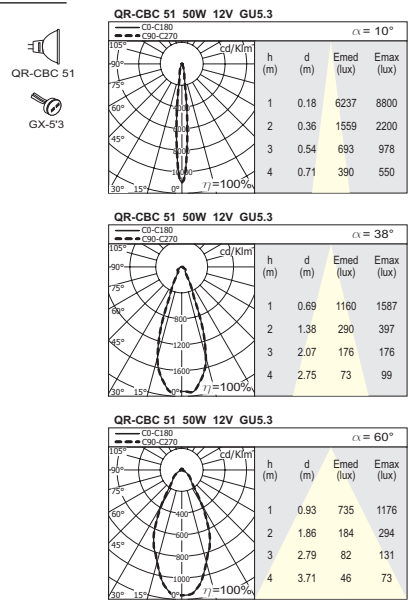

DECO - SWIVEL

Luminaria empotrable y orientable, para uso de una lámpara halógena de bajo voltaje QR-CBC 51, de Ø 50mm, con potencia de hasta 50W.

- Bisel realizado en estampación de acero.
- Provista de diversos acabados mediante recubrimiento de pintura en polvo o baño, dependiendo del color.
- Taladro de empotramiento redondo (Ø 85 mm)
- 30° basculación y 170° rotación.
- La instalación de la luminaria se realiza mediante pinzas autocentrantes.
- Profundidad de empotramiento de 96 mm. Incluye distanciador de seguridad.
- Las características técnicas responden a la normativa EN 60598-1.
- IP20
- Clase F.
- Clase de aislamiento III
- No es necesario el uso de herramientas para realizar tareas de mantenimiento y sustitución.

Marcado

Referencias

- 0013 00 00 B
- 0013 00 00 N
- 0013 00 00 Z
- 0013 00 00 C
- 0013 00 00 O
- 0013 00 00 S
- 0013 00 00 NS
- 0013 00 00 Q

General Aspectos constructivos

Instalación	Empotrable: Inserción de la luminaria en el orificio - Ø 85 mm. Anclaje mediante pinzas autocentrantes. El bisel actúa como tope.	Montaje	Empotrable en el techo.
		Dimensiones	Ø 105 mm H = 96 mm
		Color	Blanco(B), Negro(N), Aluminio(Z), Cromo(C), Oro(O), Satinado(S), Níquel satinado(NS), Cromo mate(Q)
Equipo	Transformador electromagnético / electrónico, no incluido (pero disponible con otro código por separado).	Materiales de fabricación	Bisel: estampación de acero

Eléctrica Óptica

Disponibilidad equipo	No incluido.	Orientación	30° basculación y 170° rotación.
Montaje equipo	Remoto.	Simetría de la distribución luminosa	Simétrica.
Descripción equipo	Electromagnético / Electrónico.	Descripción de las lámparas	QR-CBC 51 Máx 50W
Voltaje (V)	12V	Casquillo	GU-5'3
Clase de aislamiento	Clase III		

Croquis Datos fotométricos

0013-00-00 - [] DECO SWIVEL 12V

Con distanciador de seguridad
Safety separator included
Conforme a la Norma / According to the standard EN-60.598