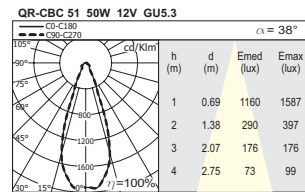

Con distanciador de seguridad
Safety separator included
Conforme a la Norma / According to the standard EN-60.598