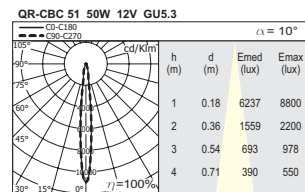

Con distanciador de seguridad
Safety separator included
Conforme a la Norma / According to the standard EN-60.598