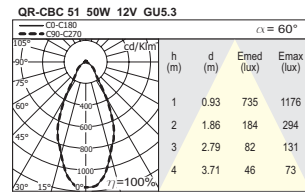

Con distanciador de seguridad
Safety separator included
Conforme a la Norma / According to the standard EN-60.598