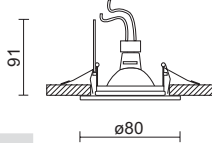

DECO - FIX

Luminaria empotrable para uso de una lámpara halógena de bajo voltaje QR-CBC 51, de Ø 50mm, con potencia de hasta 50W.

- Bisel realizado en estampación de acero.
- Provista de diversos acabados mediante recubrimiento de pintura en polvo o baño, dependiendo del color.
- Taladro de empotramiento redondo (Ø 60 mm)
- La instalación de la luminaria se realiza mediante pinzas autocentrantes.
- Profundidad de empotramiento de 91 mm. Incluye distanciador de seguridad.
- Las características técnicas responden a la normativa EN 60598-1.
- IP20
- Clase F.
- Clase de aislamiento III
- No es necesario el uso de herramientas para realizar tareas de mantenimiento y sustitución.

Marcado

Referencias

- 0014 00 00 B
- 0014 00 00 N
- 0014 00 00 Z
- 0014 00 00 C
- 0014 00 00 O
- 0014 00 00 S
- 0014 00 00 NS
- 0014 00 00 Q

General Aspectos constructivos

| | | | |
|-------------|---|---------------------------|---|
| Instalación | Empotrable: Inserción de la luminaria en el orificio - Ø 60 mm. Anclaje mediante pinzas autocentrantes. El bisel actúa como tope. | Montaje | Empotrable en el techo. |
| | | Dimensiones | Ø 80 mm H = 91 mm |
| | | Color | Blanco(B), Negro(N), Aluminio(Z), Cromo(C), Oro(O), Satinado(S), Níquel satinado(NS), Cromo mate(Q) |
| Equipo | Transformador electromagnético / electrónico, no incluido (pero disponible con otro código por separado). | Materiales de fabricación | Bisel: estampación de acero |

Croquis Datos fotométricos

0014-00-00 - DECO FIX 12V

Con distanciador de seguridad
Safety separator included
Conforme a la Norma / According to the standard EN-60.598