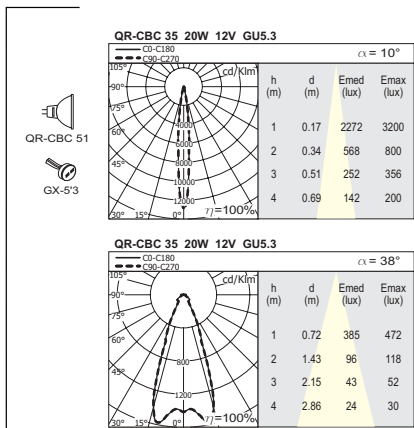

Con distanciador de seguridad con conexión
Safety separator with connection box included
Conforme a la Norma / According to the standard EN-60.598