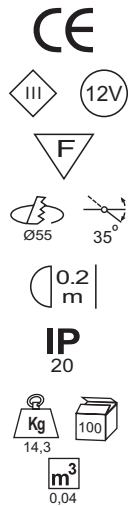

Marcado

Referencias

0156 00 00 B	0156 00 00 S
0156 00 00 N	0156 00 00 I
0156 00 00 Z	0156 00 00 NS
0156 00 00 C	0156 00 00 Q
0156 00 00 O	0156 00 00 Y

General		Aspectos constructivos	
Instalación	Empotrable: Inserción de la luminaria en el orificio - Ø 55 mm. Anclaje mediante pinzas de torsión que se adaptan a diferentes espesores de techo a partir de 1 mm. El bisel actúa como tope.	Montaje	Empotrable en el techo.
		Dimensiones	Ø 66 mm H = 90 mm
		Color	Blanco(B), Negro(N), Aluminio(Z), Cromo(C), Oro(O), Satinado(S), Níquel satinado(NS), Cromo mate(Q), Oro mate(Y)
Equipo	Bajo voltaje - transformador electromagnético / electrónico, no incluido (pero disponible con otro código por separado).	Materiales de fabricación	Bisel: inyección.
Eléctrica		Óptica	
Disponibilidad equipo	Bajo voltaje: No incluido.	Orientación	35° basculación.
Montaje equipo	Bajo voltaje: Remoto.	Simetría de la distribución luminosa	Simétrica.
Descripción equipo	Bajo voltaje: Electromagnético / Electrónico.	Descripción de las lámparas	QR-CBC 35 Máx 20W
Voltaje (V)	12V	Casquillo	GU-5'3
Clase de aislamiento	Clase III		